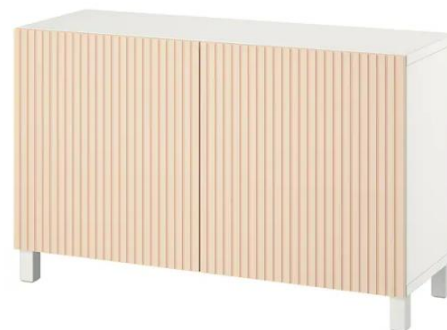

ENHET
Korpus szafki z półkami,
40x15x75 cm
170,-

OLSERÖD
Stolik, antracyt/imit. brzozy
ciemnożółty, 53x50 cm
149,-

LINDÅSEN
Półka ekspozycyjna,
79,99

NORDMYRA
Krzesło, biały/brzoza
179,-

NYMÅNE
Lampa biurkowa/ścienna, antracyt
229,-

GAPERHULT
Stół rozkładany, jesion/biały,
90/120x90 cm
999,-

IKEA PS 2012
Krzesło z podłokietnikami, czarny
299,-

SINNERLIG
Lampa wisząca, bambus/wykonano
ręcznie
249,-

VATTENKAR
Szafka ścienna,
8x38x32 cm
79,99

SANELA
Poszewka,
29,99

STRELITZIA
Roślina doniczkowa, Rajski ptak, 27 cm
249,-
PERSILLADE
Osłonka doniczki,
119,-

ANGSTA
Rozkładana sofa 3-osobowa, z
szezlongiem szary
1 499,-

SKRIFTSPRÅK
Dywan z krótkim włosiem, miodowy
brąz/granatowy, 170x240 cm
699,-

KRANSBORRE
Poduszka, złoto-brązowy,
49,99

ODDNY
Poszewka, kremowy/wzór
czarny, 50x50 cm
19,99

PROJEKTOWANIE WNĘTRZA

Besta

BESTÅ

Zaprojektowana kombinacja, 120x21x64 cm

Waga całkowita 29 kg

900,- PLN