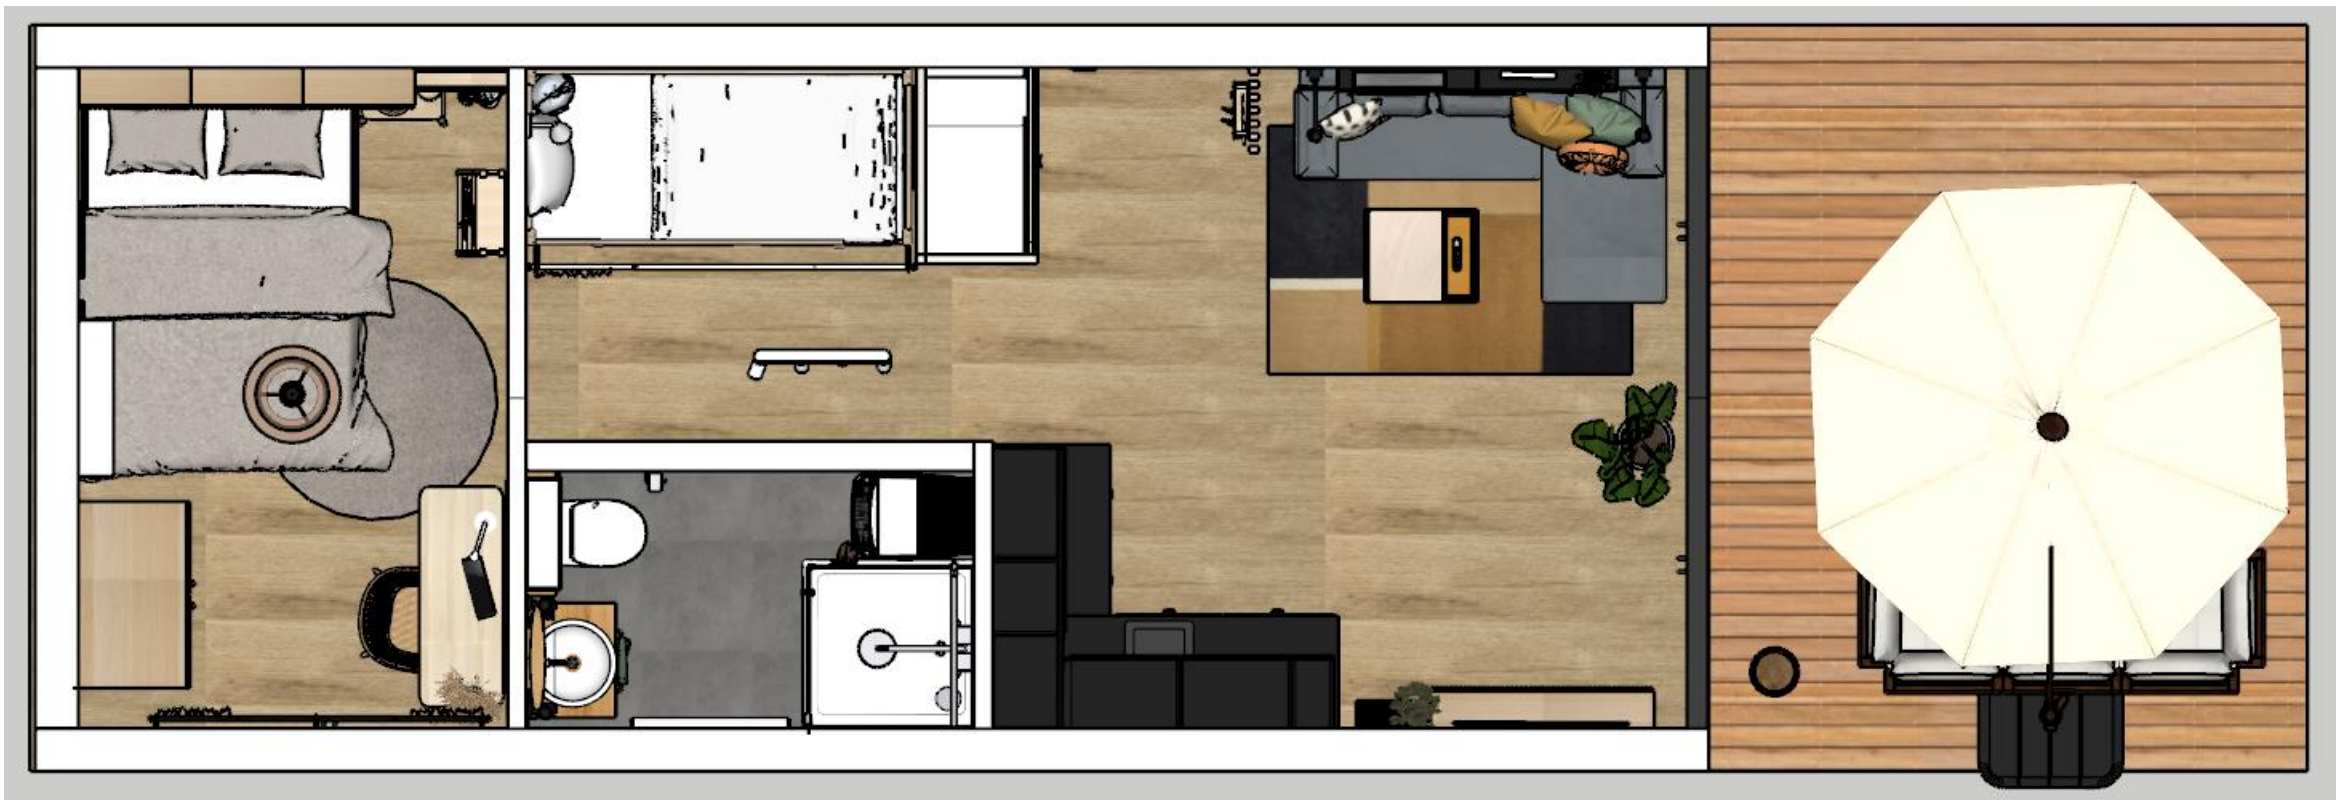

Pralka ELECTROLUX EW6TN5061P 6kg 1000 obr

Wymiary (GxSxW) [cm]: 60 x 40 x 89

Zestaw podtynkowy WC Delta 21
Geberit

Nr ref. 83783469

1499 zł /szt.

PROJEKTOWANIE WNĘTRZA
ROZSTAWIENIE MEBLI
Rzut 2D

PROJEKTOWANIE WNĘTRZA